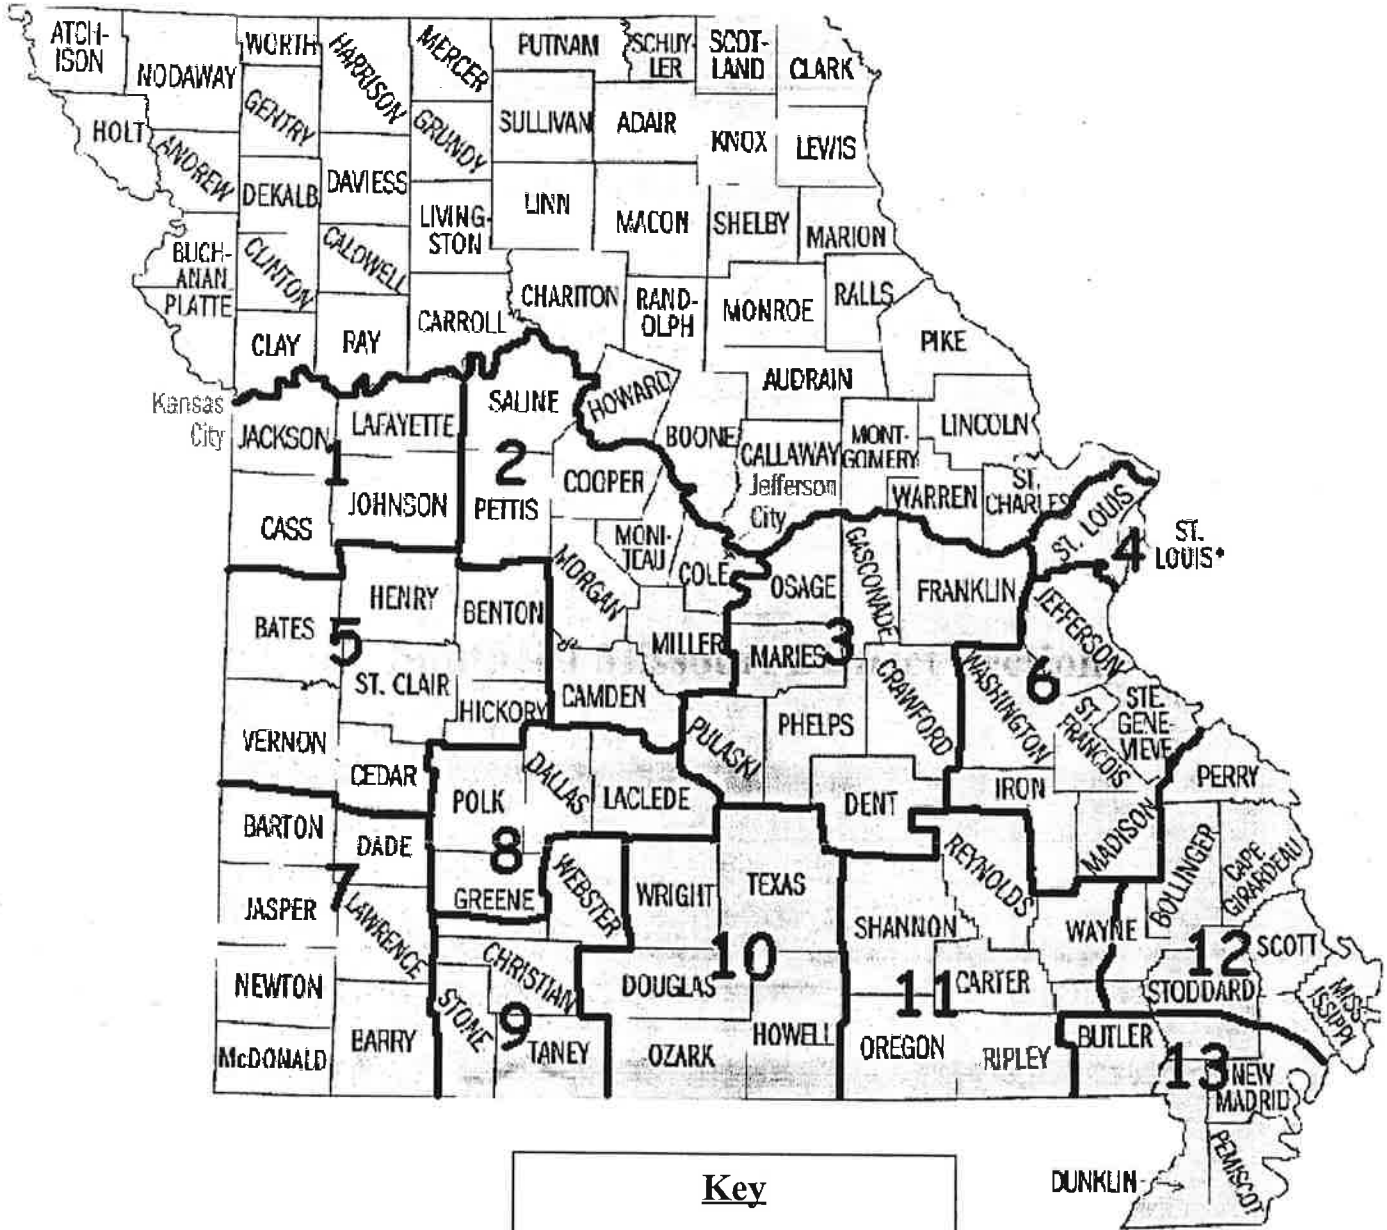

Southern Missouri District Sections

- Key**
- 1) Kansas City
 - 2) Sedalia
 - 3) Sullivan
 - 4) St. Louis
 - 5) Clinton
 - 6) Flat River
 - 7) Joplin
 - 8) Springfield North
 - 9) Springfield South
 - 10) West Plains
 - 11) Van Buren
 - 12) Cape Girardeau
 - 13) Kennett